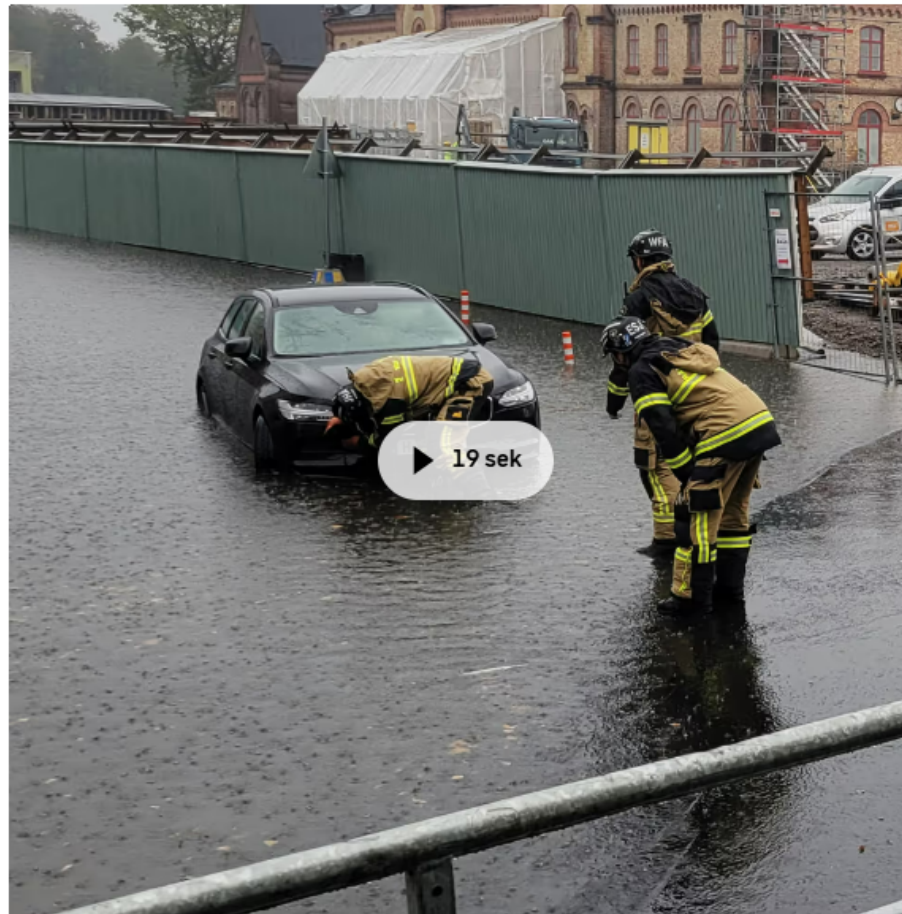

SMHI varnar för skyfall i väst

UPPDATERAD 5 SEPTEMBER 2025 PUBLICERAD 5 SEPTEMBER 2025

SMHI har utfärdat en gul varning för skyfallsliknande regn i stora delar av Götaland samt sydvästra Svealand. Varningen gäller från klockan 10 fram till klockan 22 på fredagen.

Det handlar om ett område som omfattar bland annat Västergötland, delar av Småland, norra Halland, Värmland, Örebro och Dalarna.

SMHI varnar för lokala översvämningar med nederbörd på 30–40 millimeter på kort tid. Även åska kan förekomma i samband med regnet.

Det kraftiga regnet har orsakat översvämningar i Varberg på fredagen. Foto: Lennart Benson/Bilduppdraa Varberg