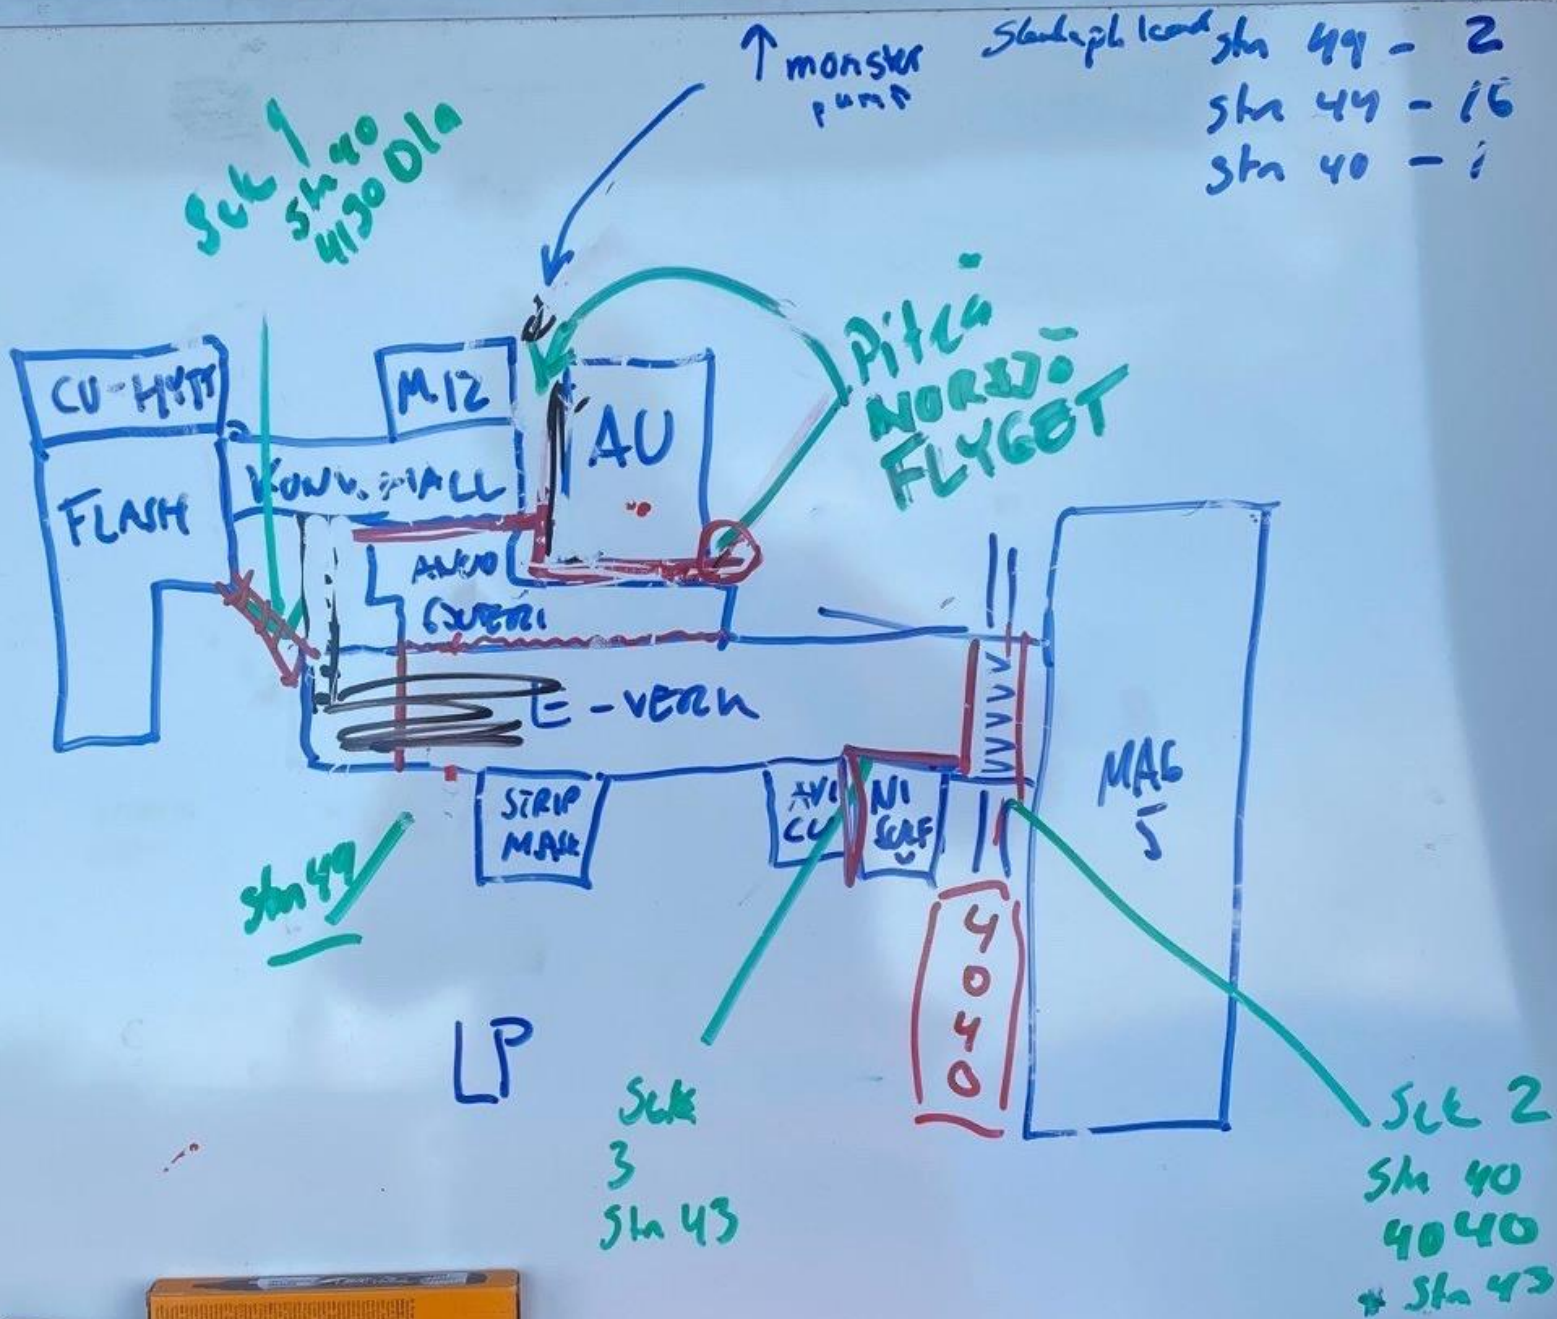

Somla
Lutt

David IL P. bea

127134