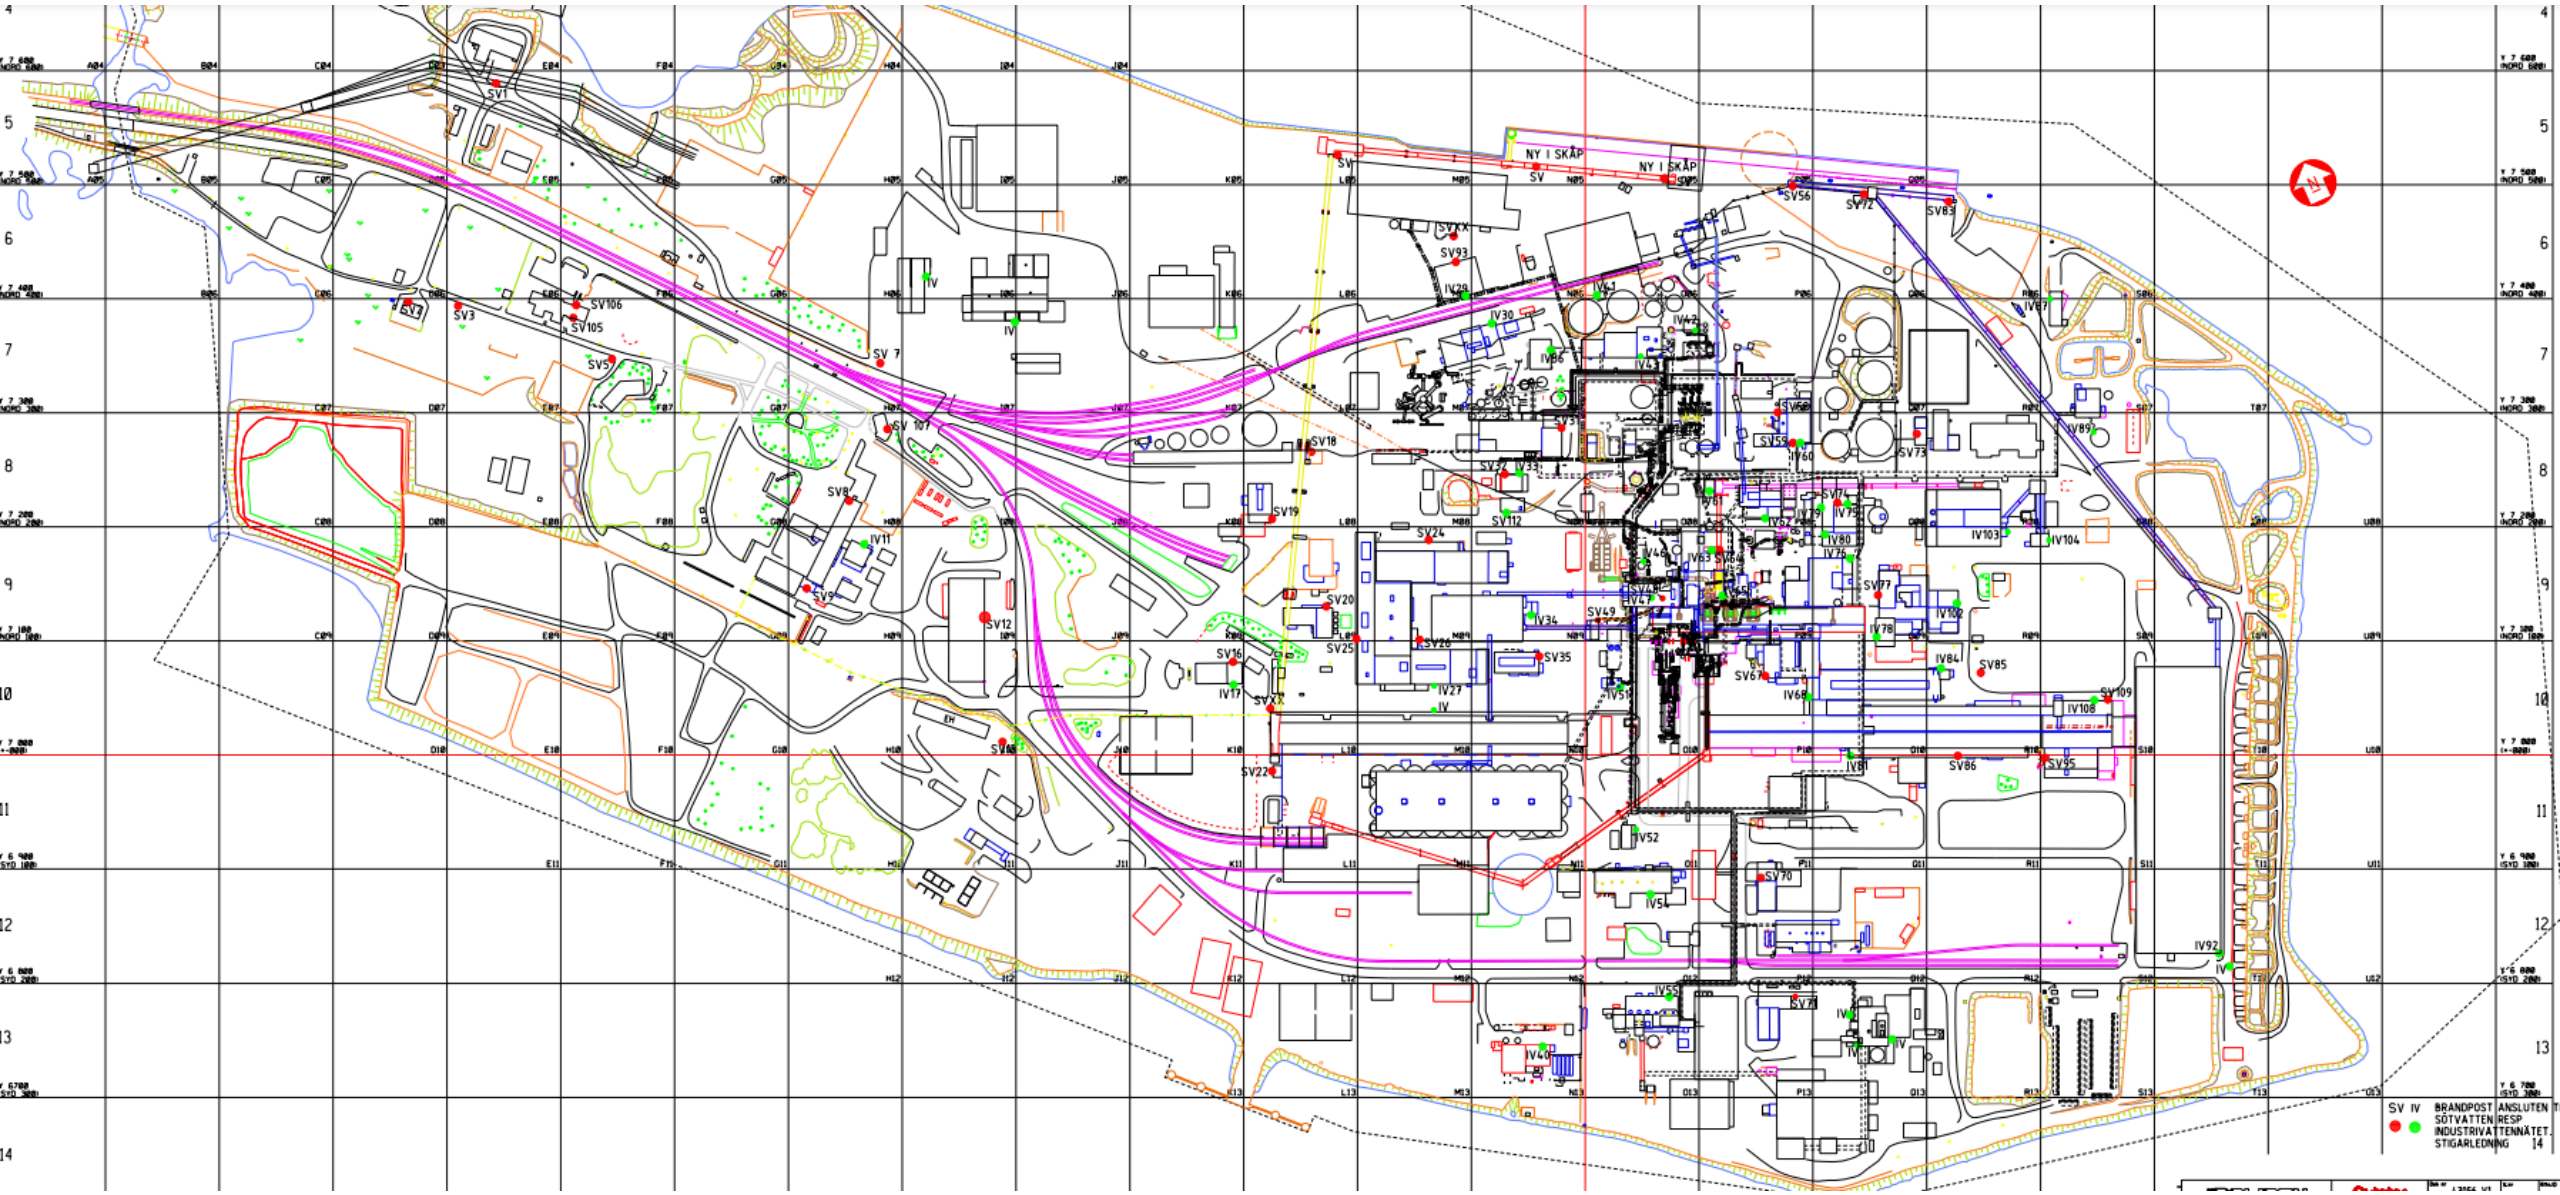

Sektor Gränden

Sektor ädelmetallverket

KI 05:39

KI 04:32

Skydda flashugnsbyggnaden

SV IV BRANDPOST ANSLUTEN
SÖTVATTEN RESP
INDUSTRIVATTENNÄTET
STIGARLEDNING 14