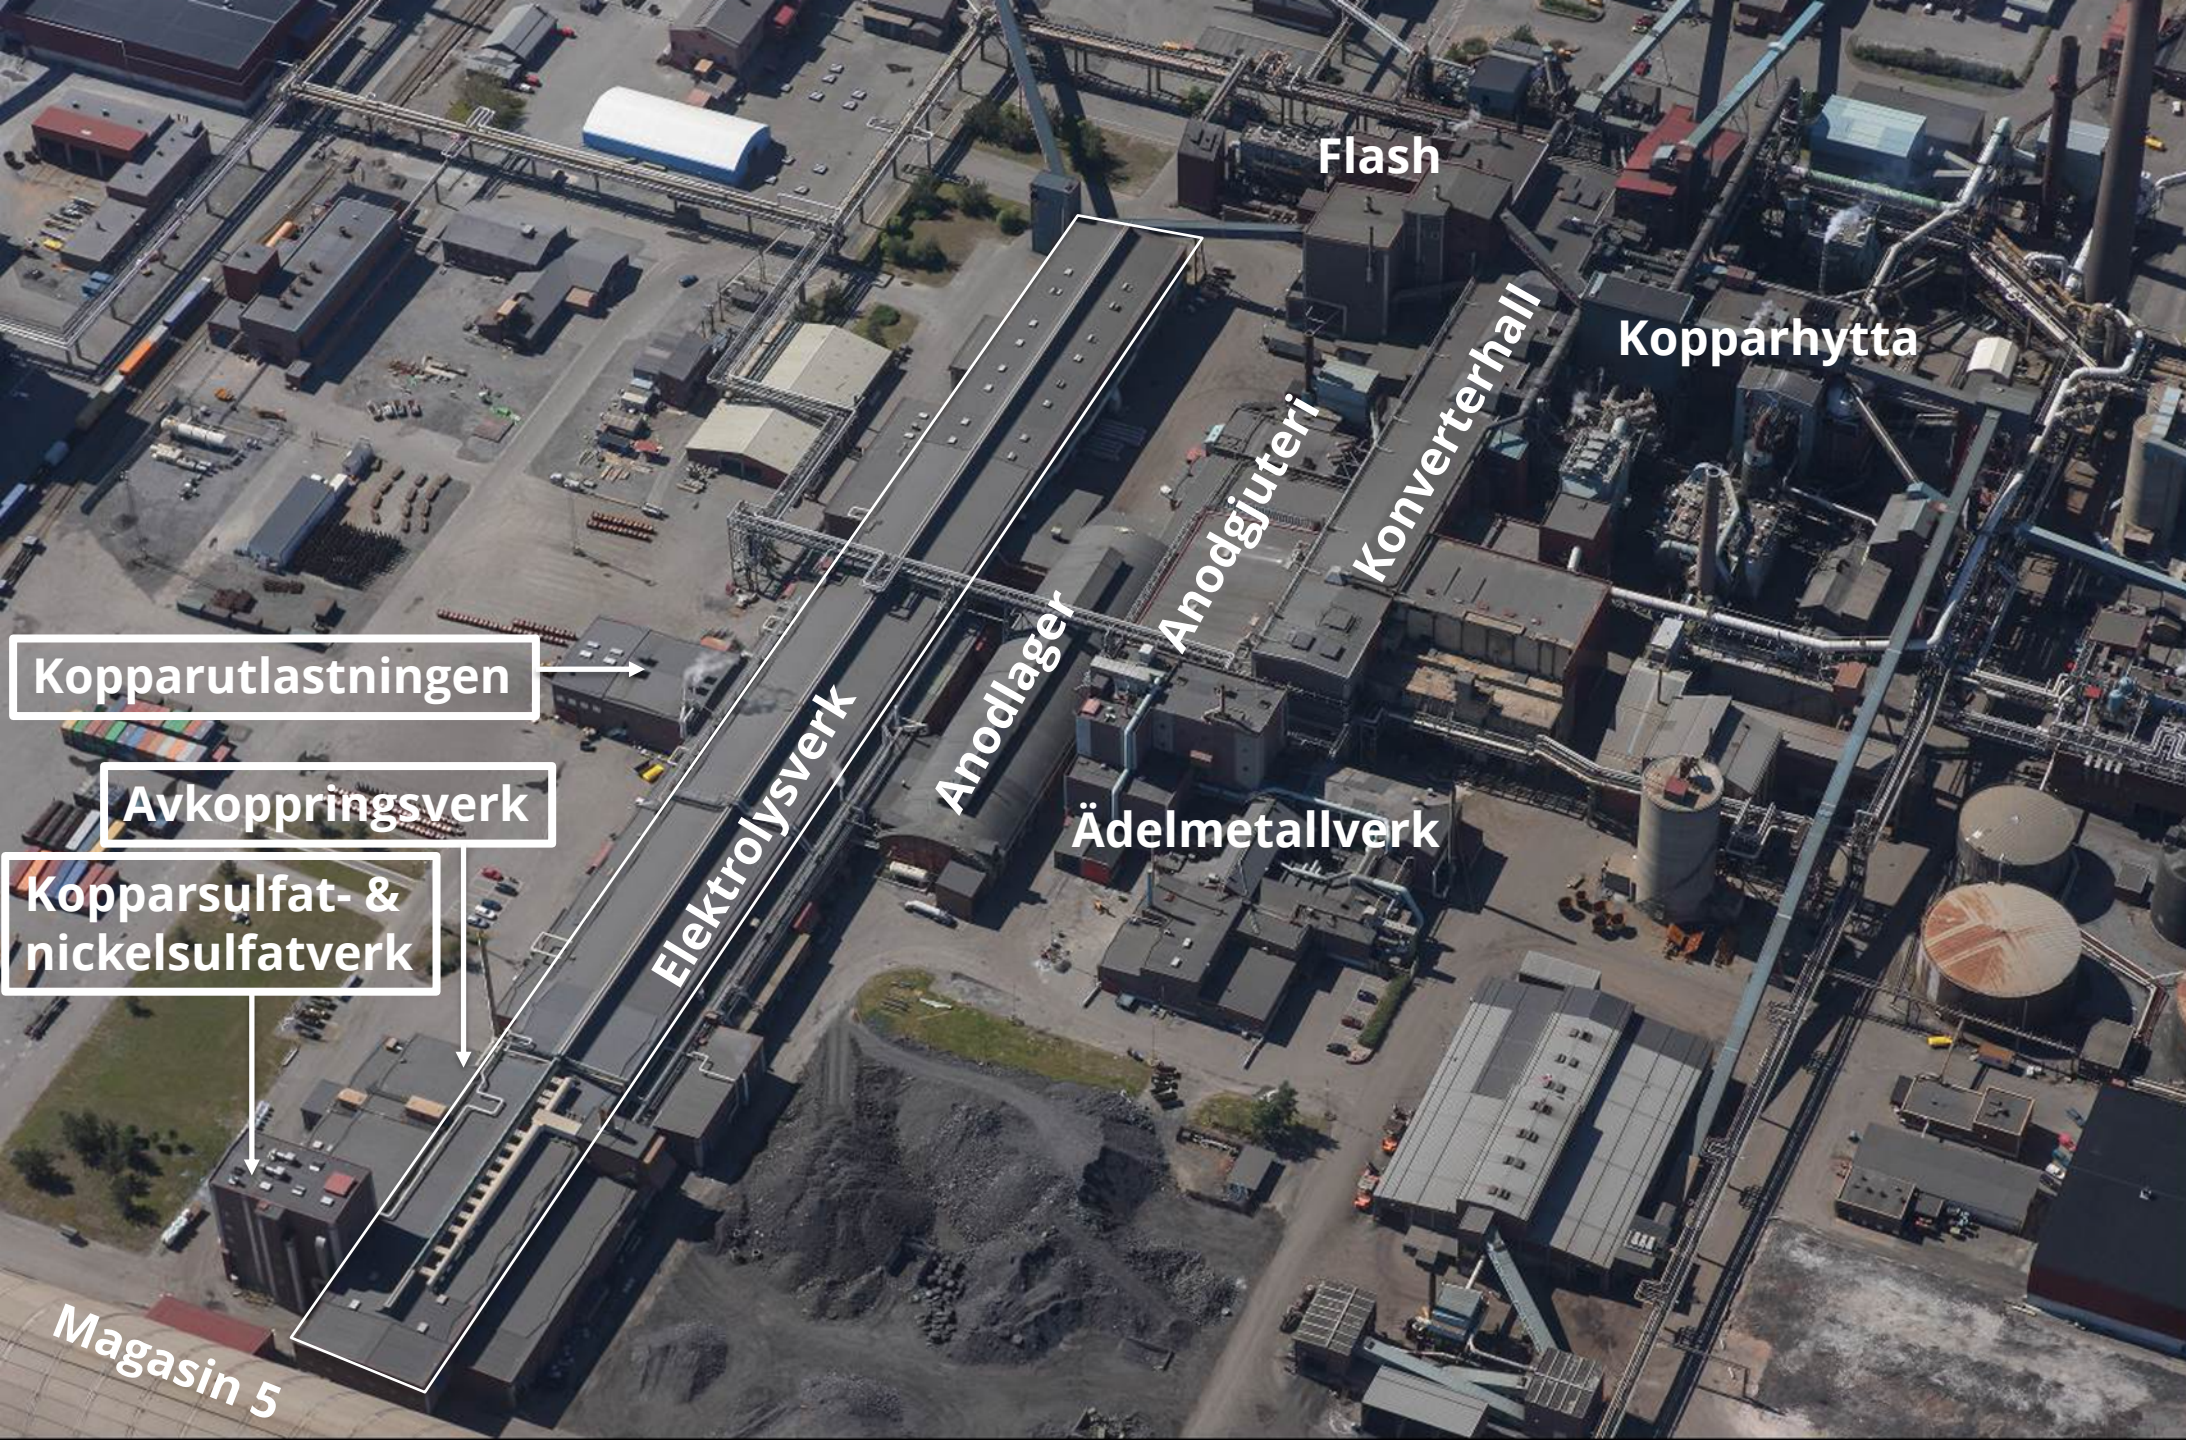

Flash

Kopperhytta

Anodgjuteri

Konverterhall

Ädelmetallverk

Anodlager

Elektrolysvverk

Koppersulfat- & nickelsulfatverk

Avkoppringsverk

Magasin 5