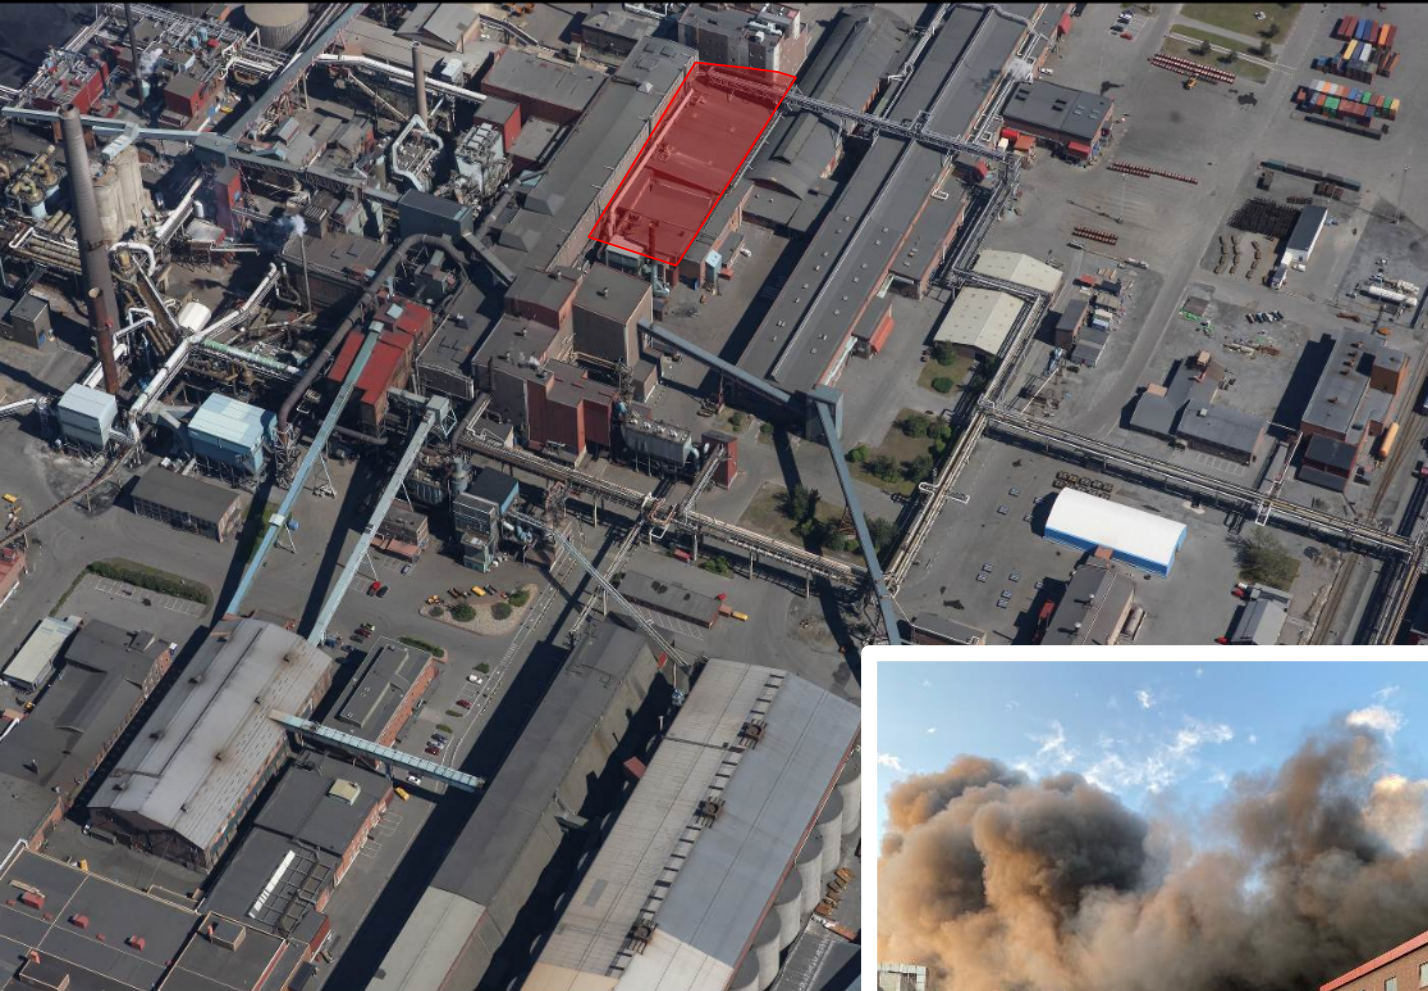

KI 03:31

KI 06:10

Sektor Gränden