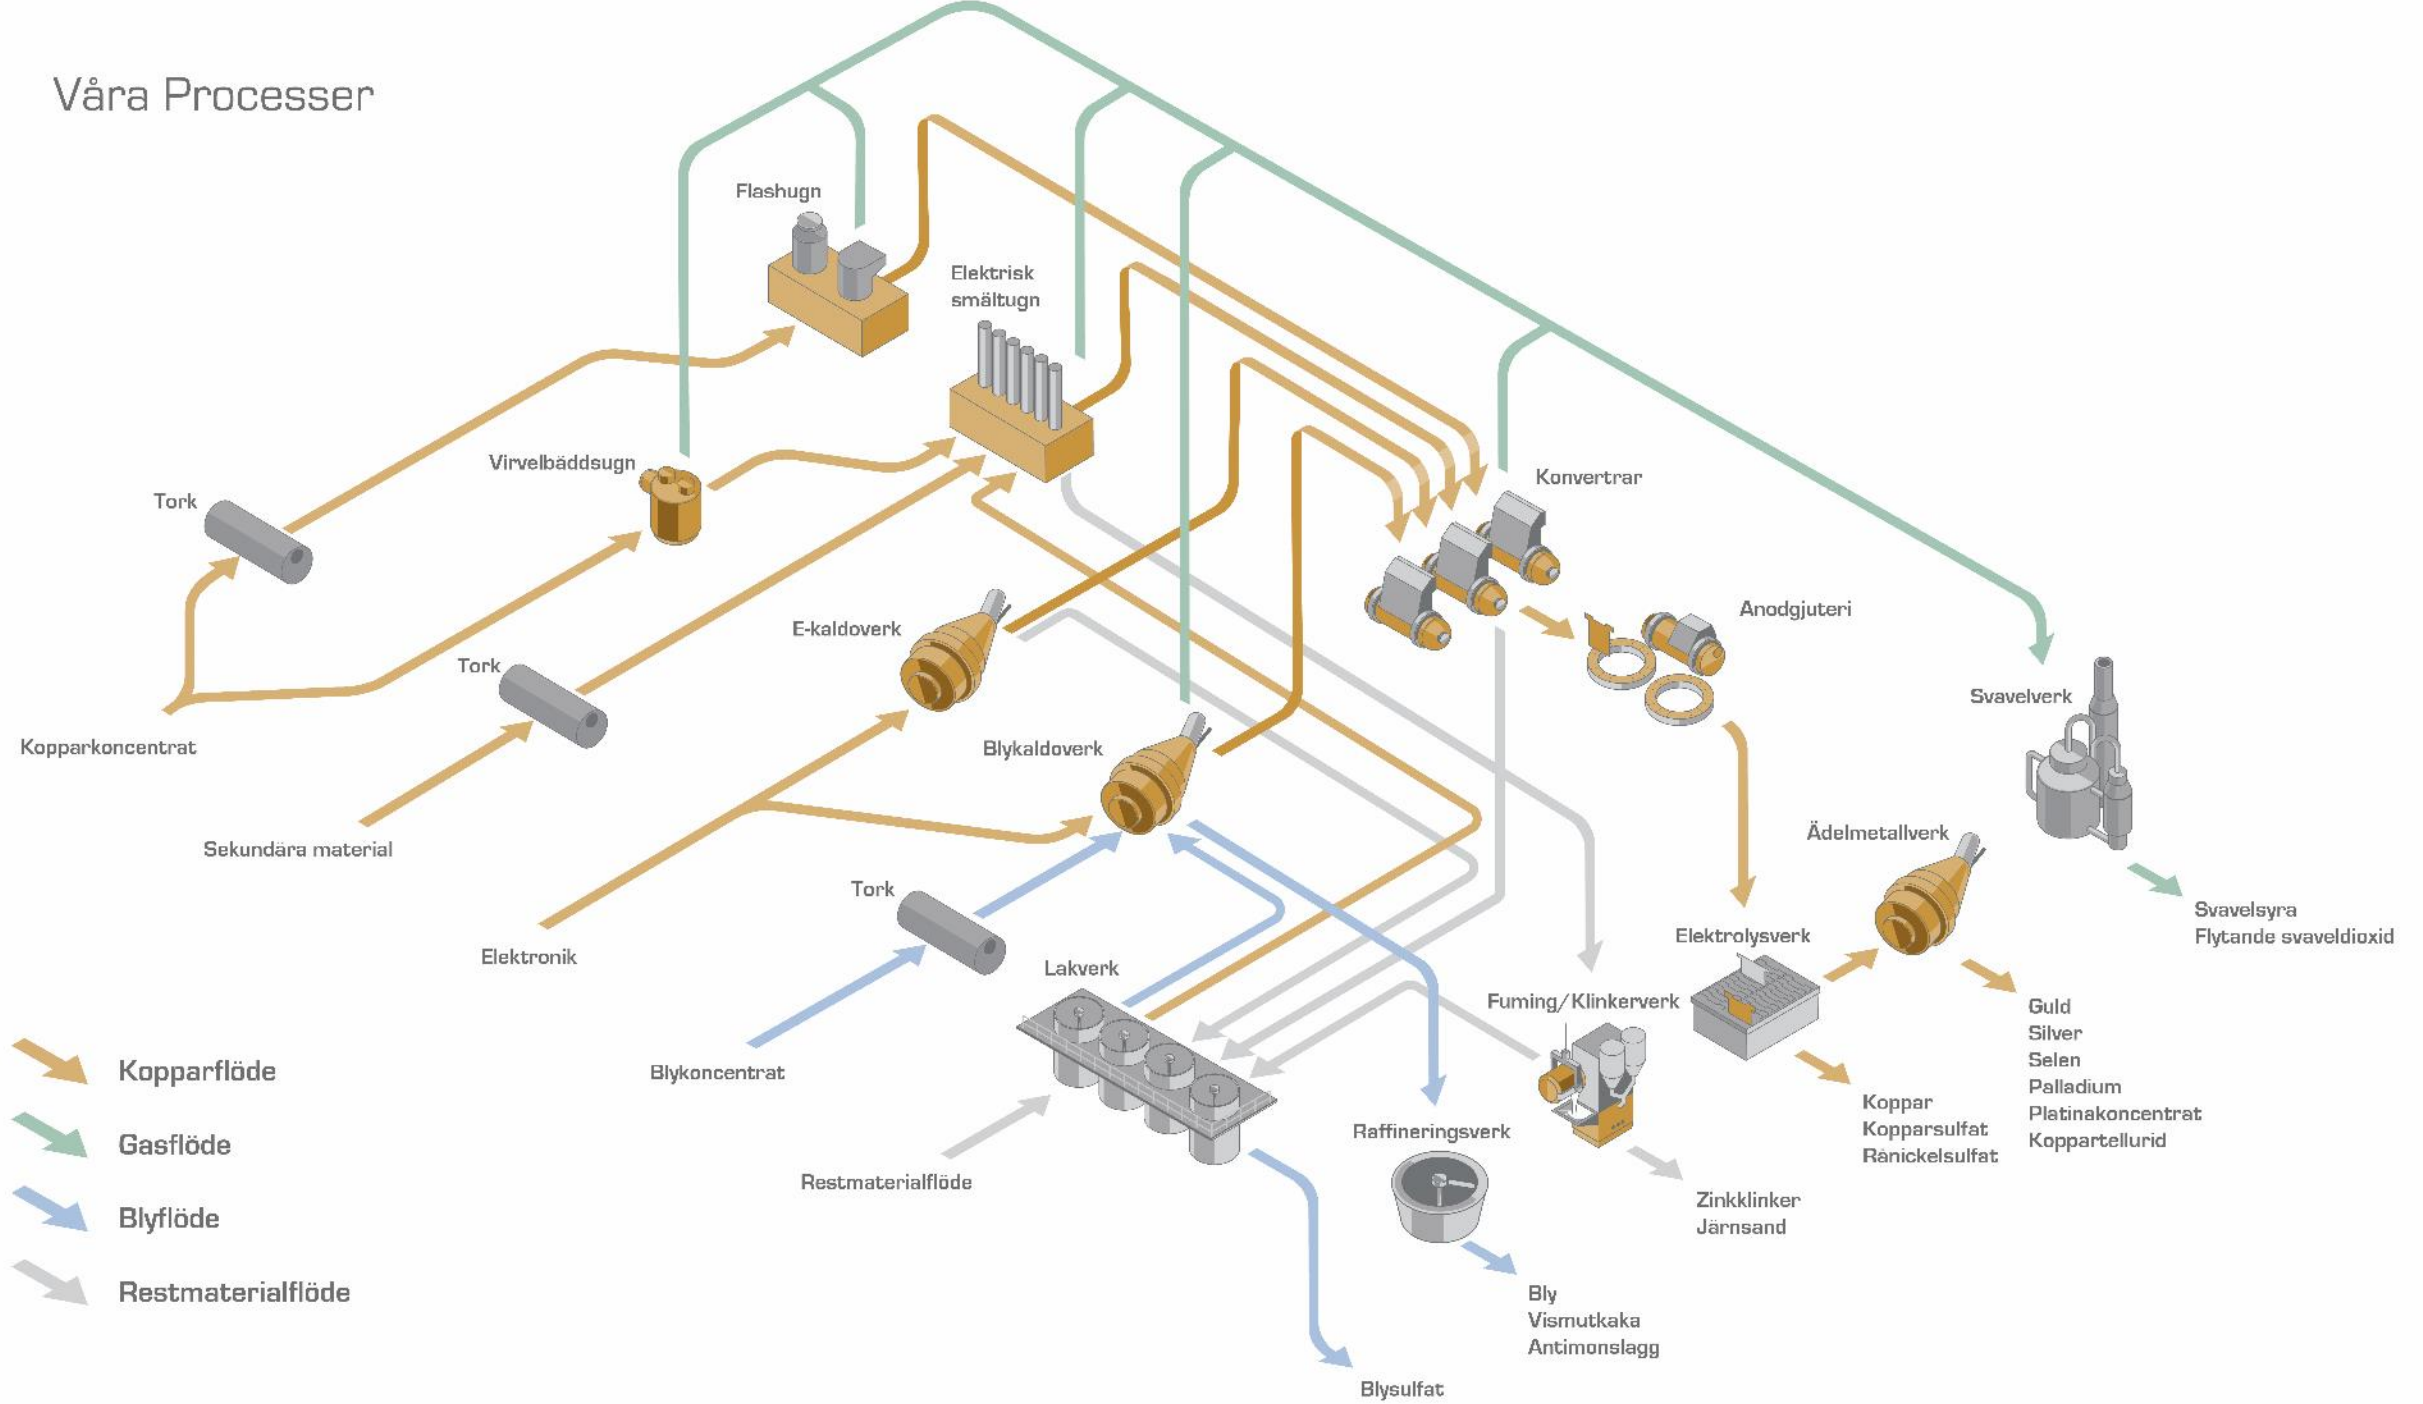

Våra Processer